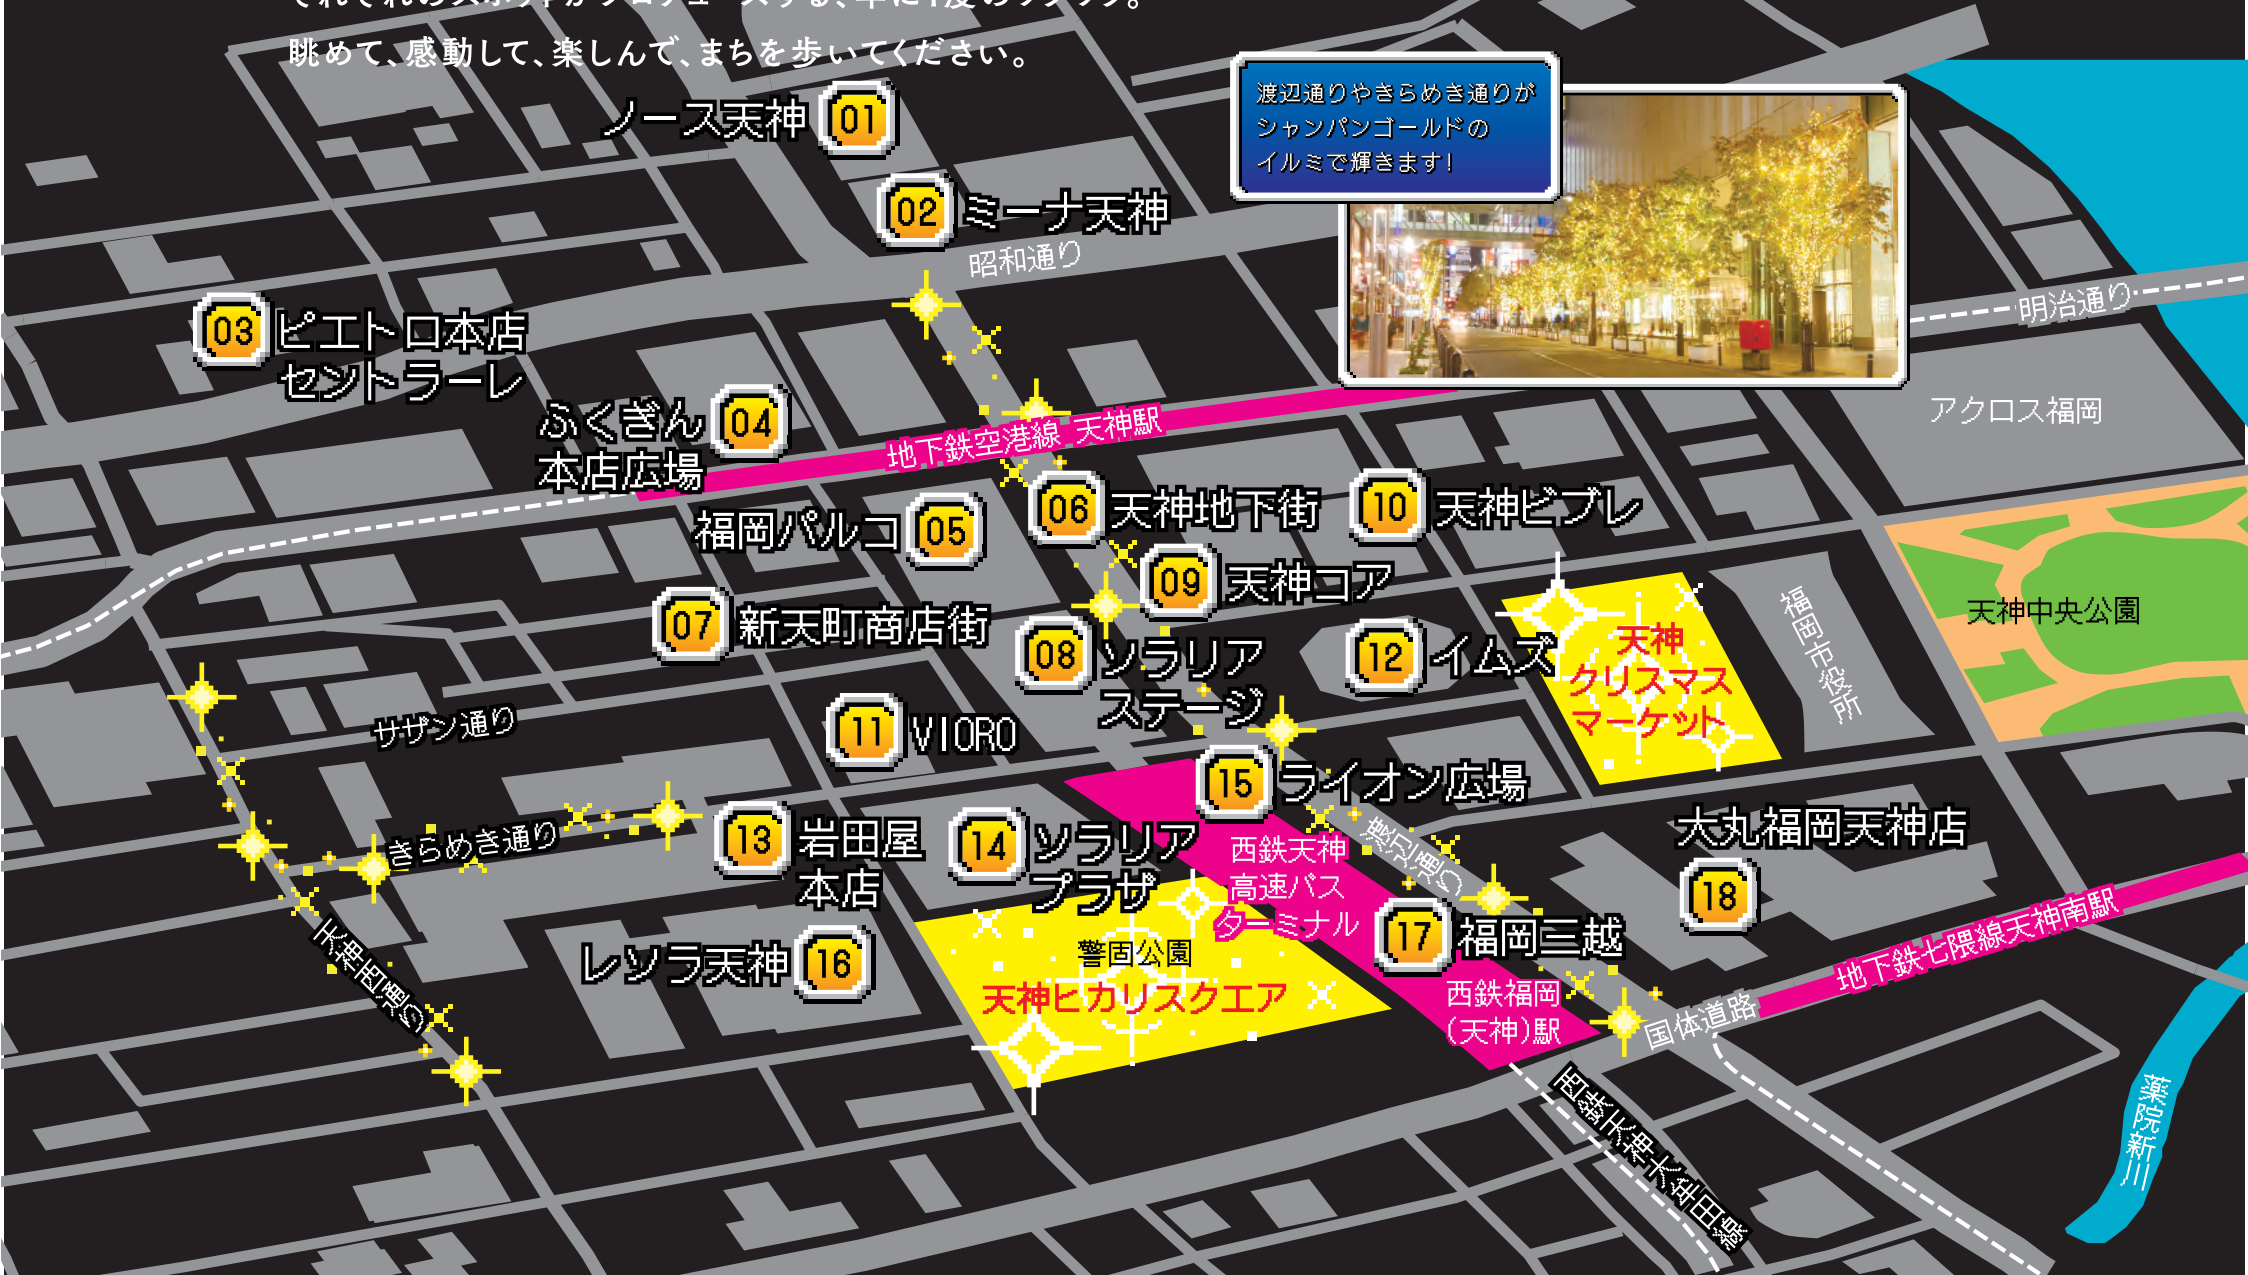

★ 天神のXmasへ行こう2017

天神のまちにクリスマスのきらめきを届ける、イルミネーション。
それぞれのスポットがプロデュースする、年に1度のワタワク。
眺めて、感動して、楽しんで、まちを歩いてください。

イルミネーション情報

渡辺通りやきらめき通りが
シャンパンゴールドの
イルミで輝きます！

ノース天神 01

ミーナ天神 02

03 ピエトロ本店
セントラーレ

ふくぎん
本店広場 04

福岡パルコ 05

07 新天町商店街

011 VIORO

013 岩田屋
本店

016 レソラ天神

06 天神地下街

09 天神コア

08 ソラリア
ステーション

014 ソラリア
プラザ

天神ピカリスクエア

10 天神ビブレ

12 イムス

015 ライオン広場

017 福岡三越

大丸福岡天神店

018

天神
クリスマス
マーケット

明治通り

アクロス福岡

天神中央公園

福岡七隈線

サザン通り

きらめき通り

北岸田原町